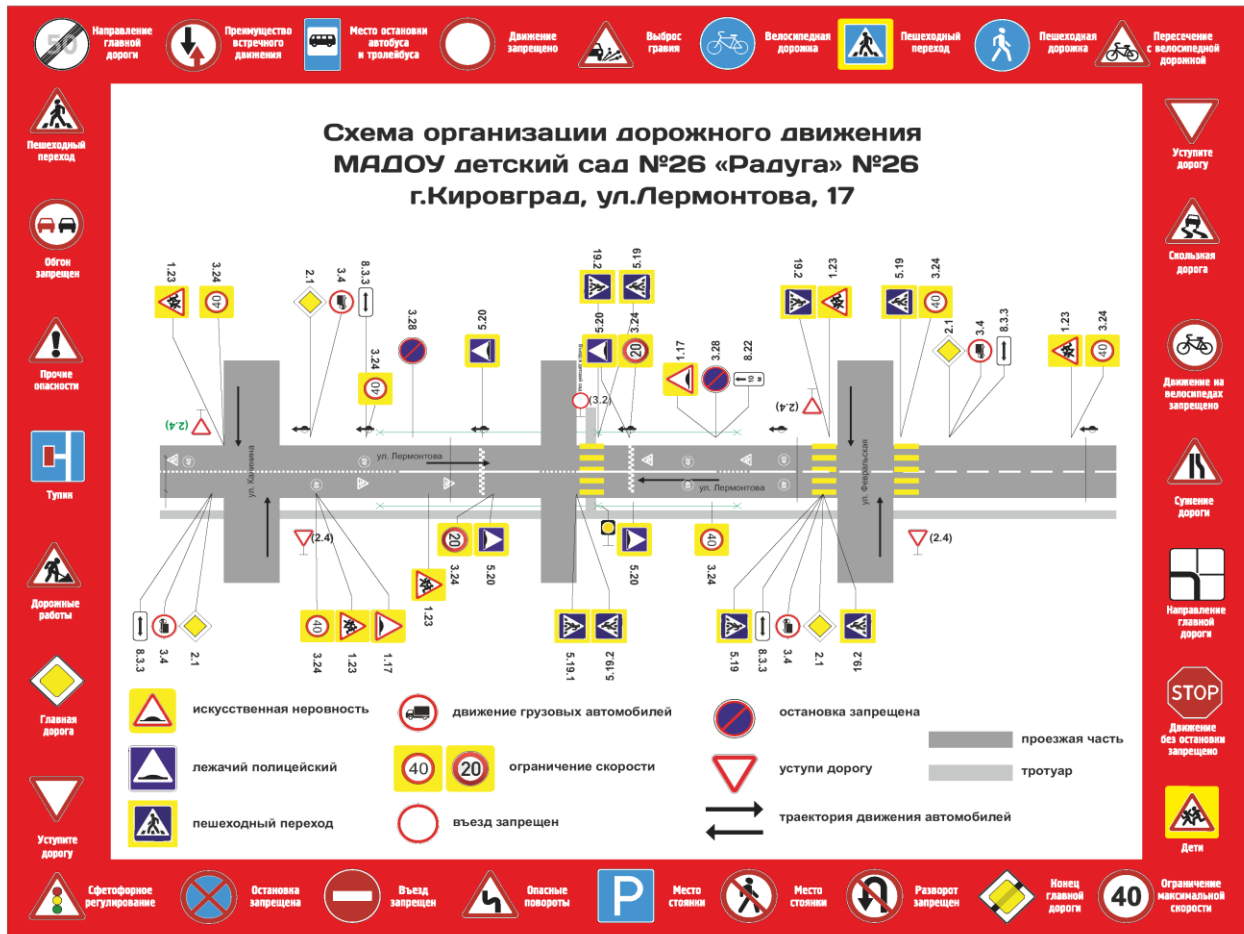

1. Схема организации дорожного движения муниципальный округ Кировградский, город Кировград, улица Лермонтова, здание 17.