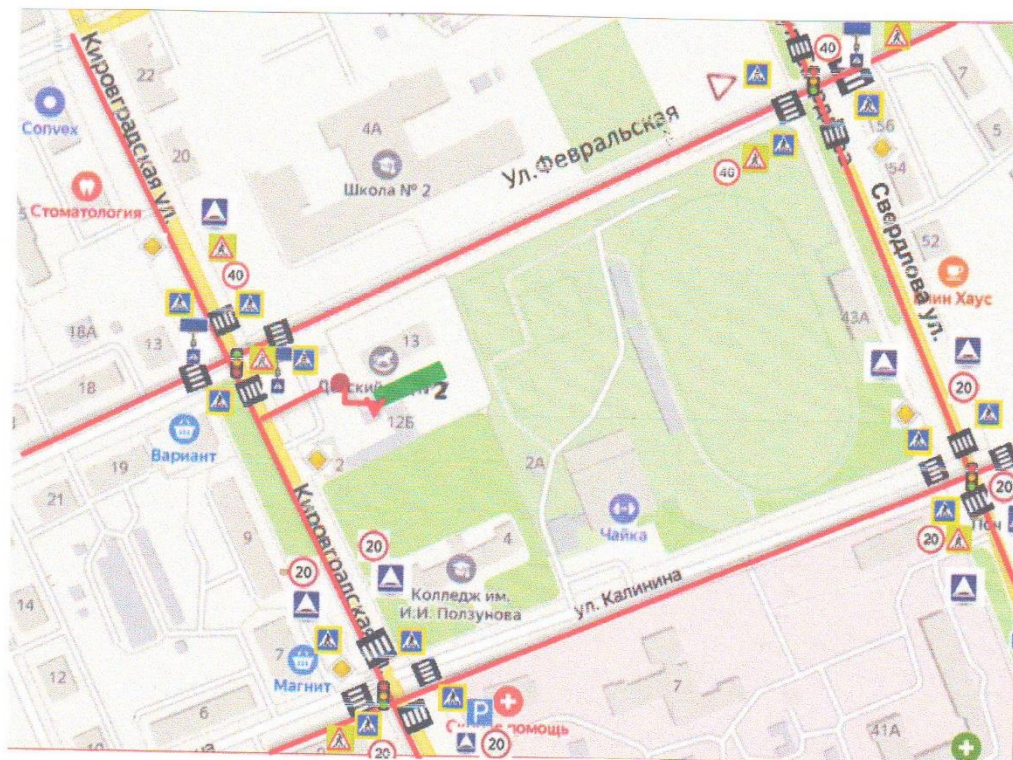

112-Единый телефонный номер вызова экстренных оперативных служб

(со всех сотовых телефонов)

3434(57)-4-41-12—дежурная часть

I. План-схемы образовательного учреждения.

- 1. Схема организации дорожного движения муниципальный округ Кировградский, город Кировград, улица Лермонтова, здание 17.;**
- 2. Схема организации дорожного движения муниципальный округ Кировградский, город Кировград, улица Гагарина, здание 15.**
- 3. Пути движения транспортных средств к местам разгрузки/погрузки и рекомендуемые безопасные пути передвижения детей по территории образовательного учреждения муниципальный округ Кировградский, город Кировград, улица Лермонтова, здание 17.;**
- 4. Пути движения транспортных средств к местам разгрузки/погрузки и рекомендуемые безопасные пути передвижения детей по территории образовательного учреждения муниципальный округ Кировградский, город Кировград, улица Гагарина, здание 15.**
- 5. Маршруты движения организованных групп детей от образовательного учреждения до детской художественной школы, школы №2, ЦДТ, бассейна, парка Победы**
- 6. Маршруты движения организованных групп детей от образовательного учреждения к Дворцу спорта, ЦДТ, аллея Славы**
- 7. План - схема пути движения транспортных средств и воспитанников Муниципальное автономное дошкольное образовательное учреждение детский № 26 «Радуга» Кировградского муниципального округа муниципальный округ Кировградский, город Кировград, улица Лермонтова, здание 17.**

4. Пути движения транспортных средств к местам разгрузки/погрузки и рекомендуемые безопасные пути передвижения детей по территории образовательного учреждения муниципальный округ Кировградский, город Кировград, улица Гагарина, здание 15.