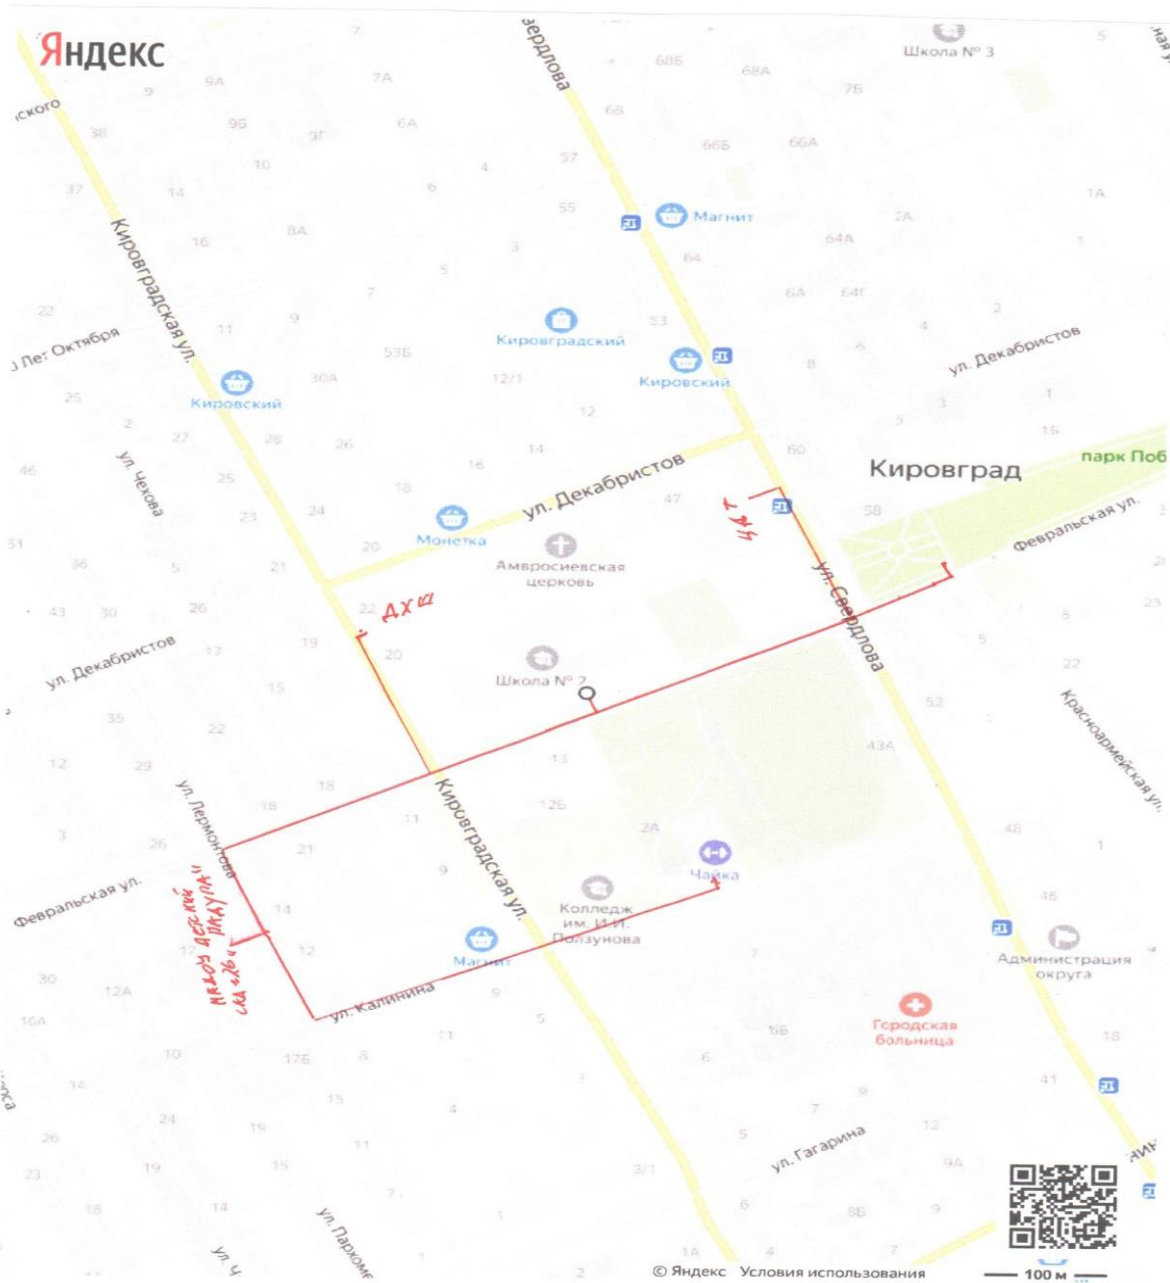

5. Маршруты движения организованных групп детей от образовательного учреждения до детской художественной школы, школы №2, ЦДТ, бассейна, парка Победы